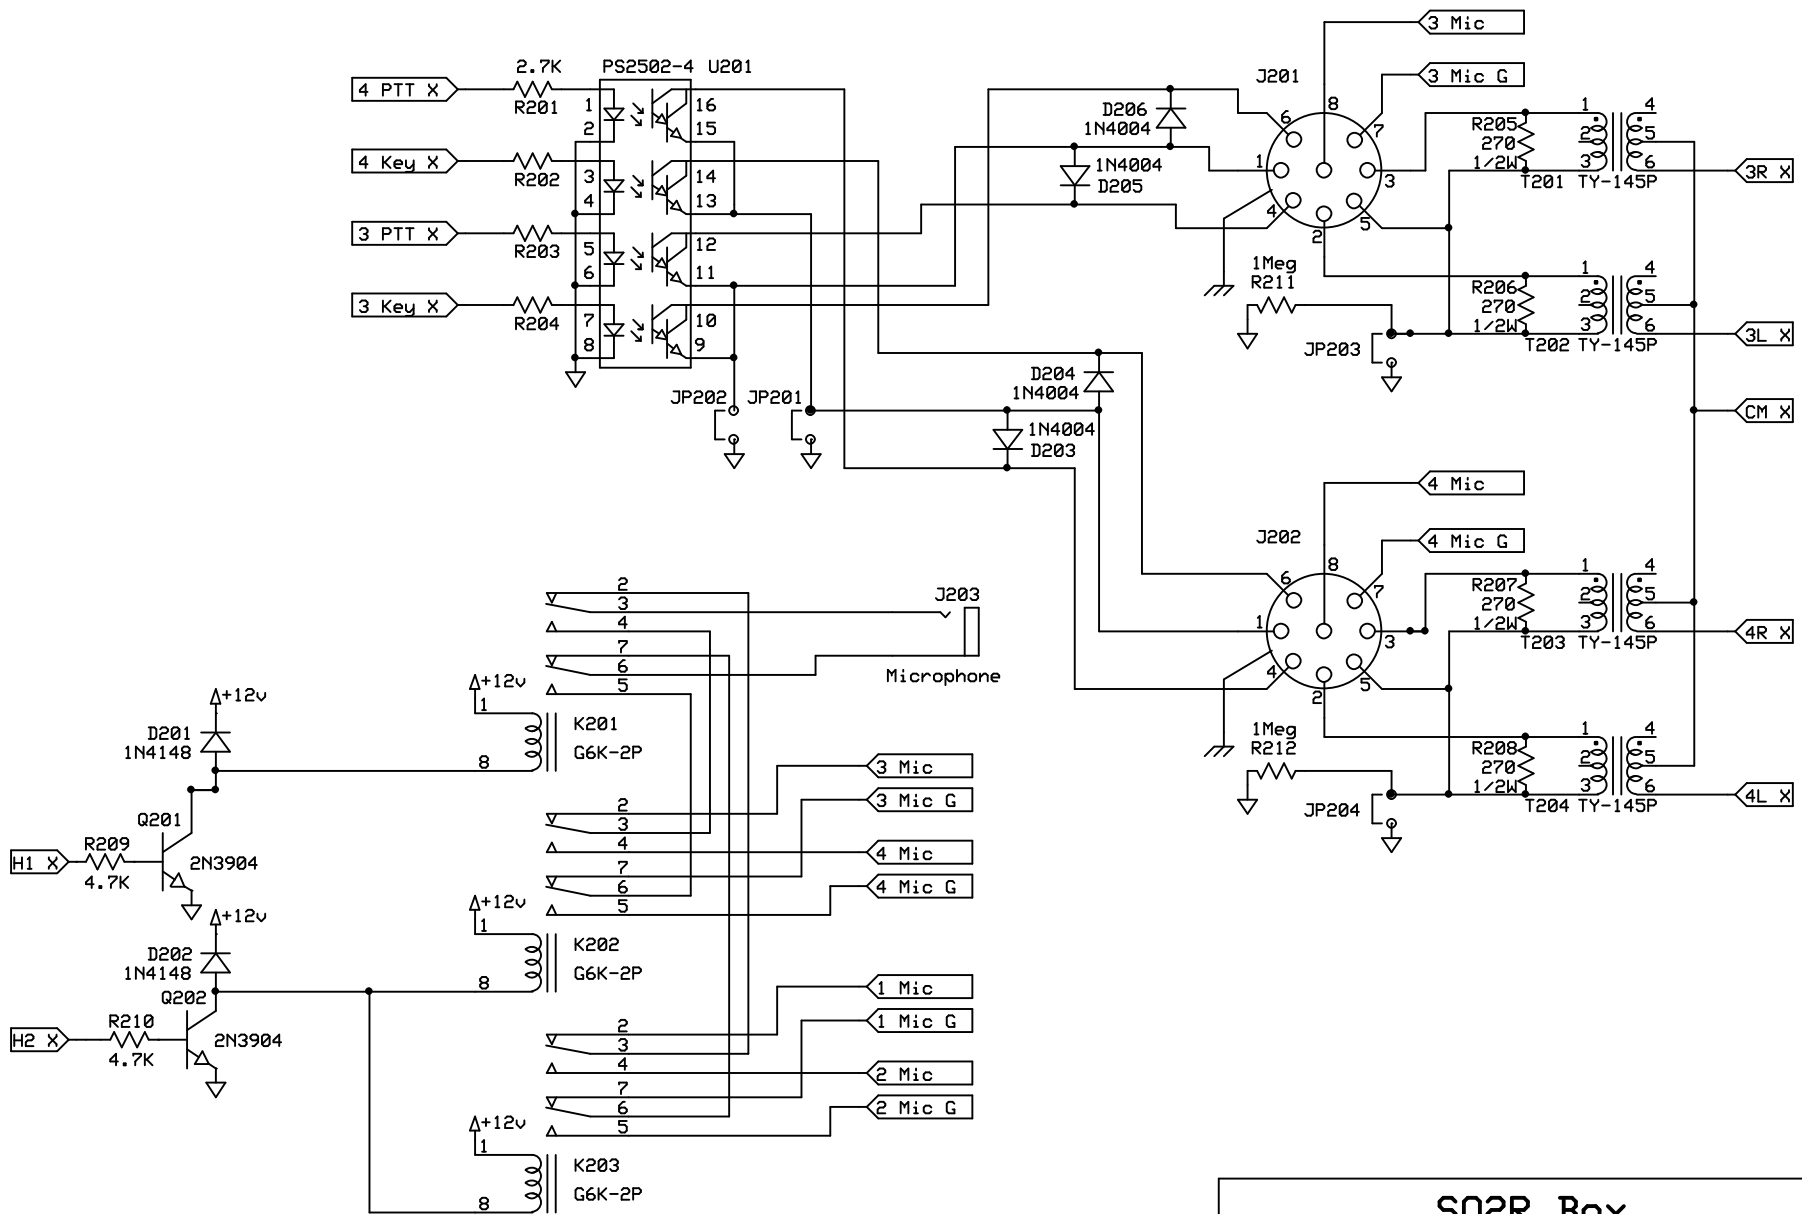

<b>S02R Box</b>			
<b>Audio</b>			
Paul Young	<table border="1" style="width: 100%; border-collapse: collapse;"> <tr> <td style="text-align: center; padding: 2px;">Rev 1.9.8</td> </tr> <tr> <td style="text-align: center; padding: 2px;">2/10/2010</td> </tr> </table>	Rev 1.9.8	2/10/2010
Rev 1.9.8			
2/10/2010			
Page 2			

<b>S02R Box</b>		
<b>S04R Extension</b>		
Paul Young	Rev 1.9.8	Page 3
	2/10/2010	